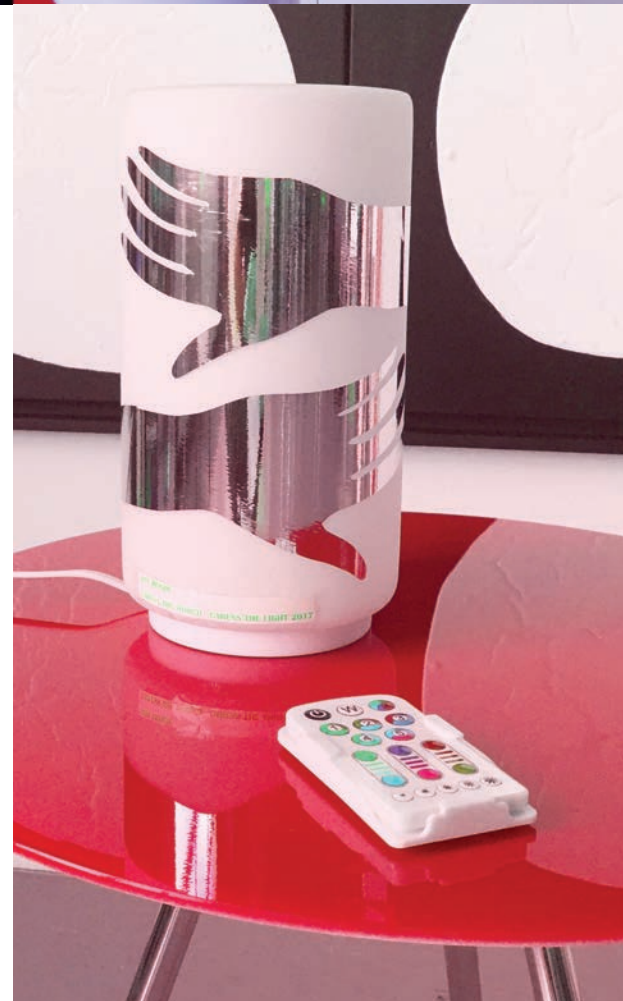

Ray Monde

Ray Monde
Caress the World
Caress the Light 2017

Caress the Light
2017

Caress the Light 2017

Petites colonnes de lumière
Série limitée de 20 pièces fait main
 Plexiglas, découpes de mains en vinyl adhésif
 Led de couleurs
 Dimension : 25 cm x 12 cm de diamètre
 Prix : 380 CHF
 Calcul en unités sur l'échelle de Bovis :
 20.000 UB (allumées) Energie Relaxante

Caress the Light 2017 – Colonnes de lumière

Série limitée de 9 pièces fait main
 Plexiglas, découpes de mains en vinyl adhésif
 Led de couleurs, pied en aluminium
 Dimension : 160 cm x 12 cm diamètre
 Prix : 1150 CHF
 Calcul en unités sur l'échelle de Bovis :
 16.000 UB (allumées) Energie Relaxante